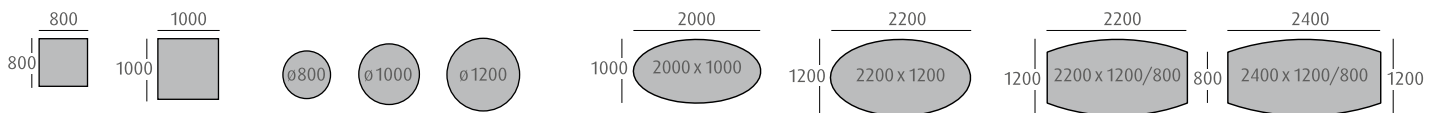

Besprechungstische ■ ■

Tischplatten / -formen: ■ arcos

■ arco.a