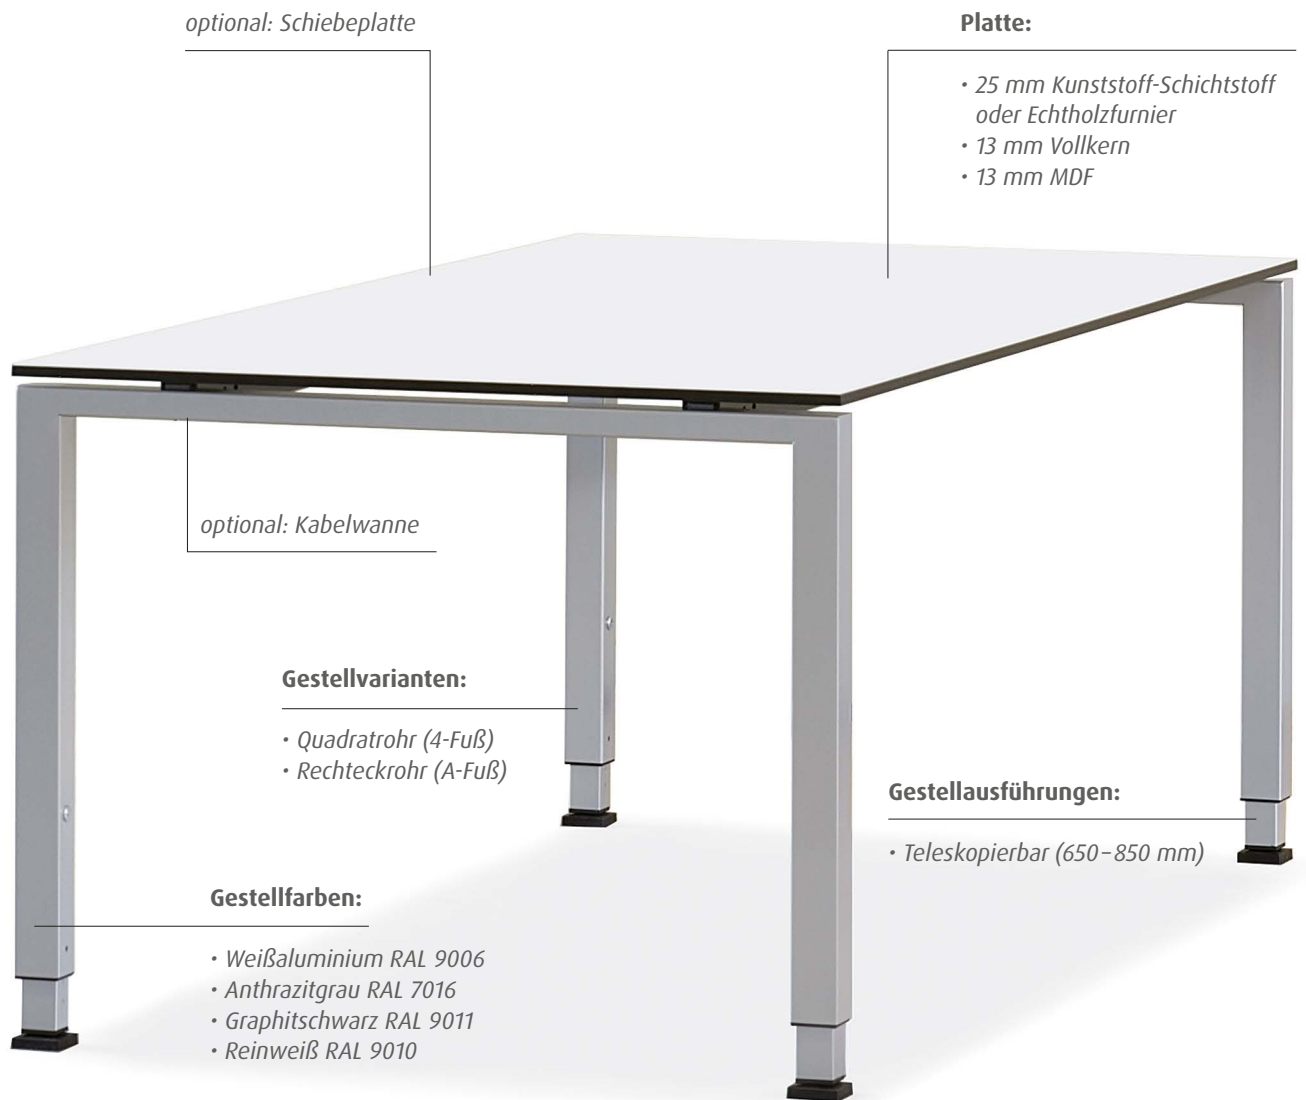

Vielfältig