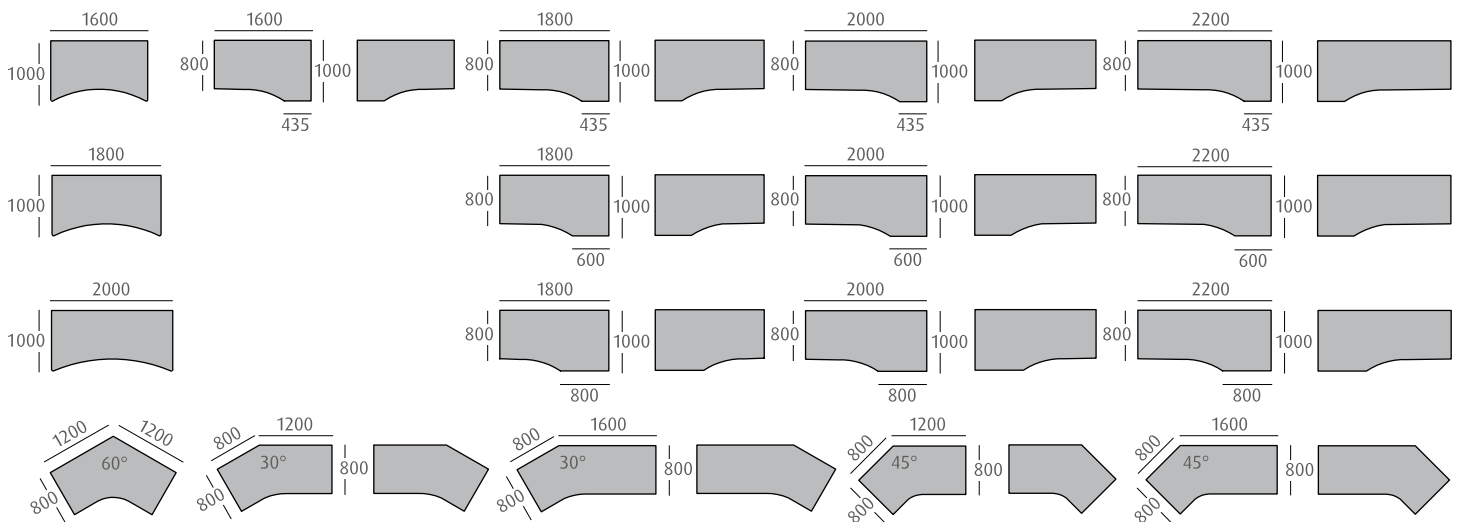

*just do it
sustainably!*

Arbeitsplatz für Gestalter.

Große Auswahl an Plattenformen und -größen.

arcos bietet eine schier unerschöpfliche Auswahl an normgerechten Formen und Abmessungen. Zum einen für Arbeitsplätze, aber auch für Besprechungstische.

Hochwertige Materialvarianten.

Bei den Tischplatten hat man die Wahl zwischen einer soliden 25 mm Feinspanplatte E1, beschichtet mit Kunststoffschichtstoff oder Echtholz furnier und der schlank wirkenden 13 mm Vollkern- oder MDF-Platte. Dem Schutz der Tischkanten dienen stoßfeste Umleimer mit abgerundeten Kanten.

Freiformtische ■ ■